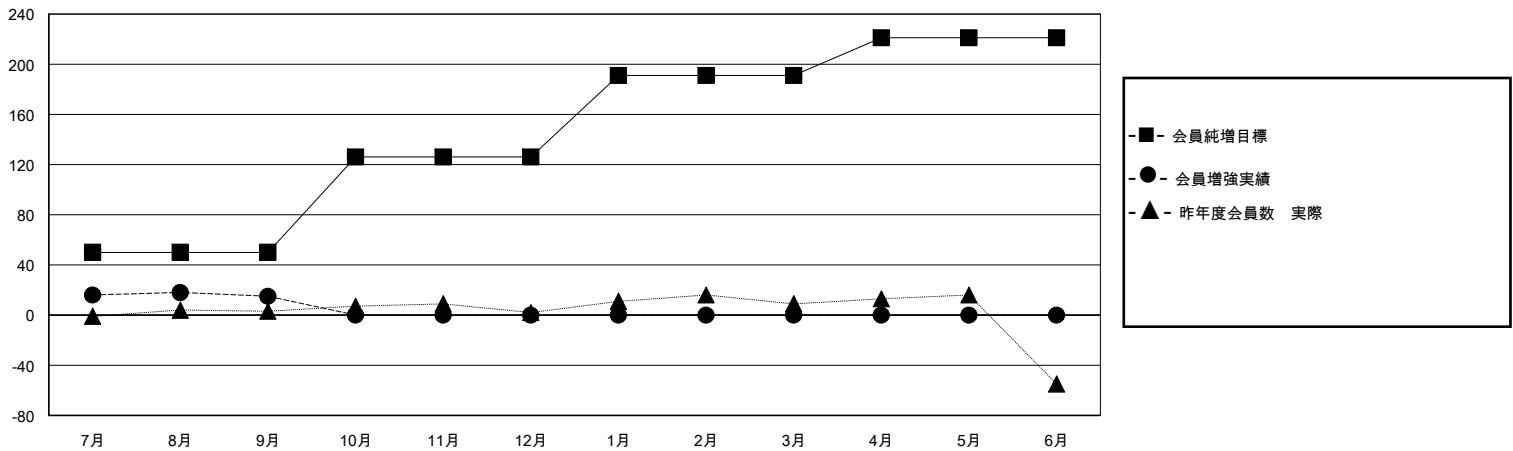

MONTHLY MEMBERSHIP PROGRESS REPORT

District 337 B

Results as of: 9/30/2023

GMT:

地域 JAPAN

GMT会則地域

クラブ				名			
結果: 2023-2024				結果: 2023-2024			
四半期	新クラブ目標	新クラブ	解散クラブ	四半期	会員純増目標	会員増強実績	退会者(転籍を含む)実際
7月/8月/9月	0	0	0	7月/8月/9月	50	52	37
10月/11月/12月	1	0	0	10月/11月/12月	76	0	0
1月/2月/3月	0	0	0	1月/2月/3月	65	0	0
4月/5月/6月	0	0	0	4月/5月/6月	30	0	0

新クラブ目標及び実績累計

会員目標及び実績累計

解散クラブ: 0	26 CLUBS OF 60 一名以上の新会員を登録	男女別
退会者		男性 1,755 (81.48%)
物故会員 3		女性 399 (18.52%)
クラブ解散 0	会員累計データを見るには、ここをクリック	世帯主/家族会員合計 457
その他 34		国際会費半額の家族会員 250
合計 37		